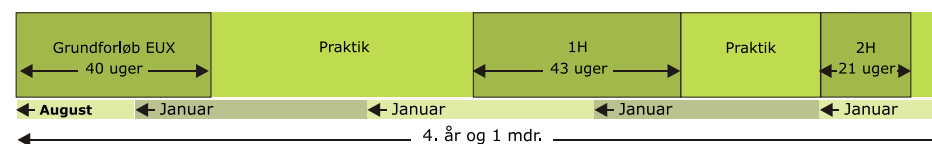

Uddannelsesforløb

Hvordan kommer du i gang?

Du tilmelder dig grundforløbet Bygge og Anlæg på Skive Tekniske Skole. HUSK yderligere at oplyse, at du ønsker et EUX forløb.